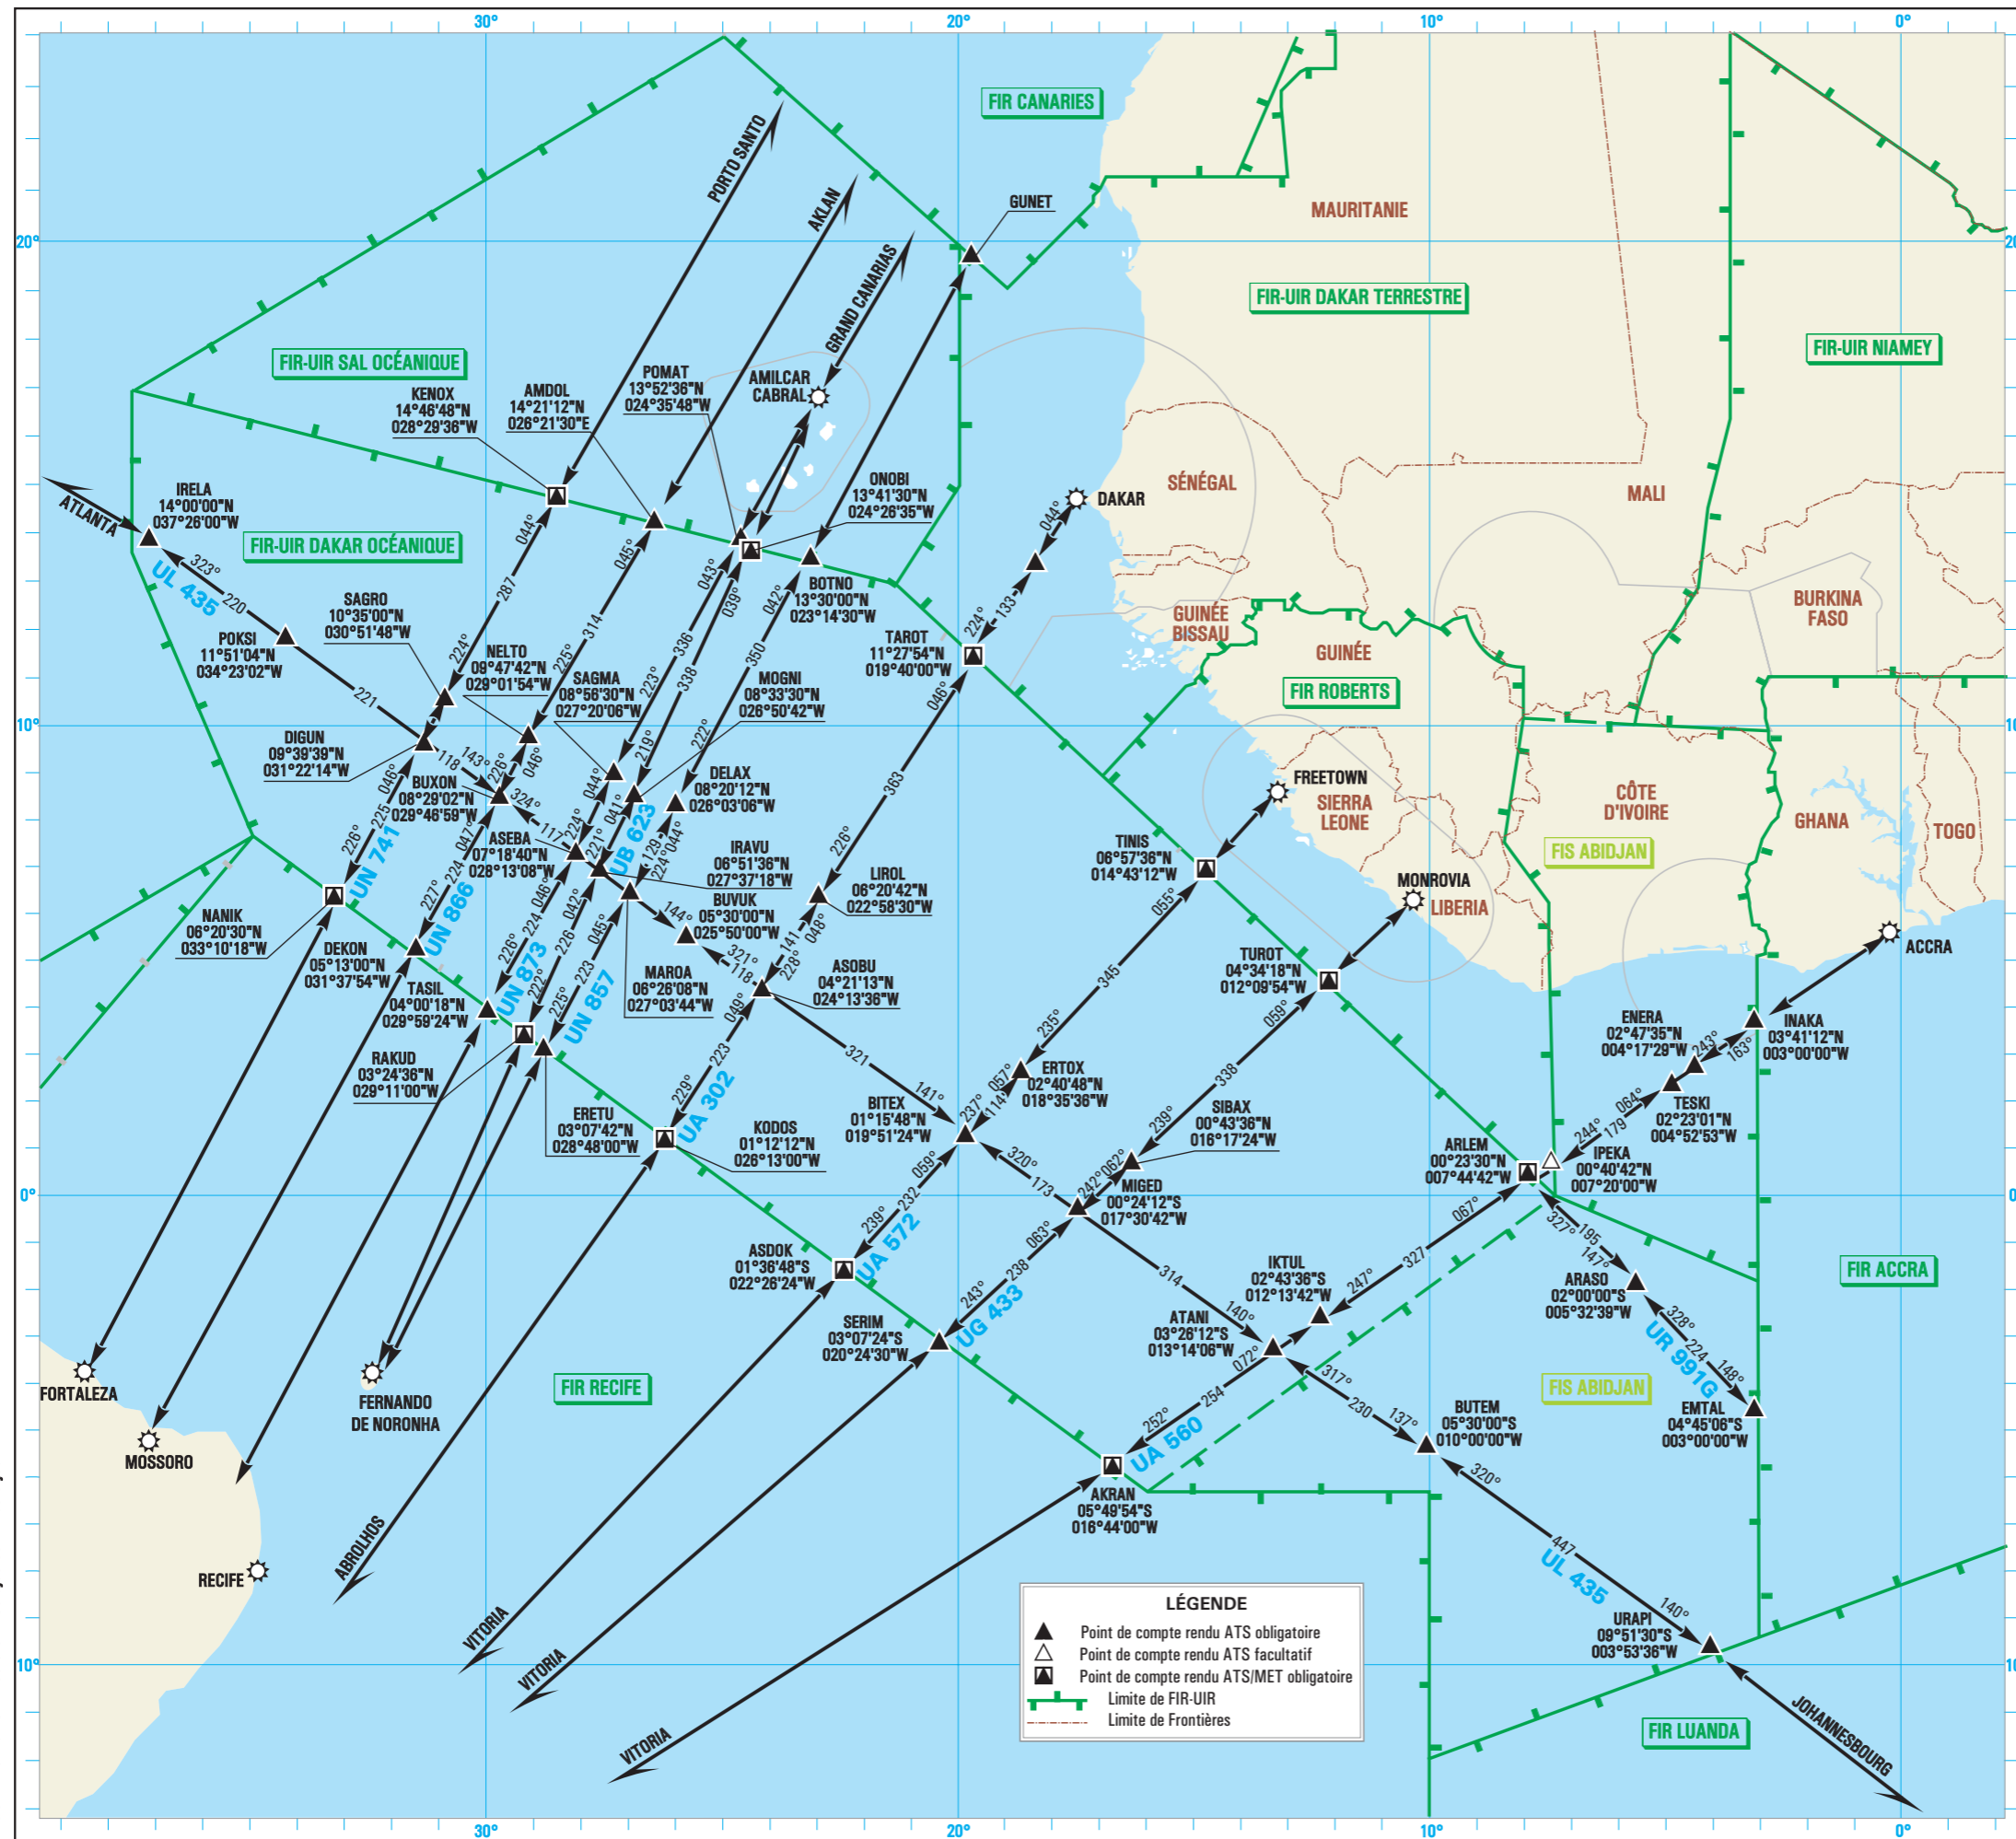

ATLANTIQUE SUD - ROUTES AÉRIENNES

CORRECTIONS : Route UL 435 ajoutée - Mise à jour