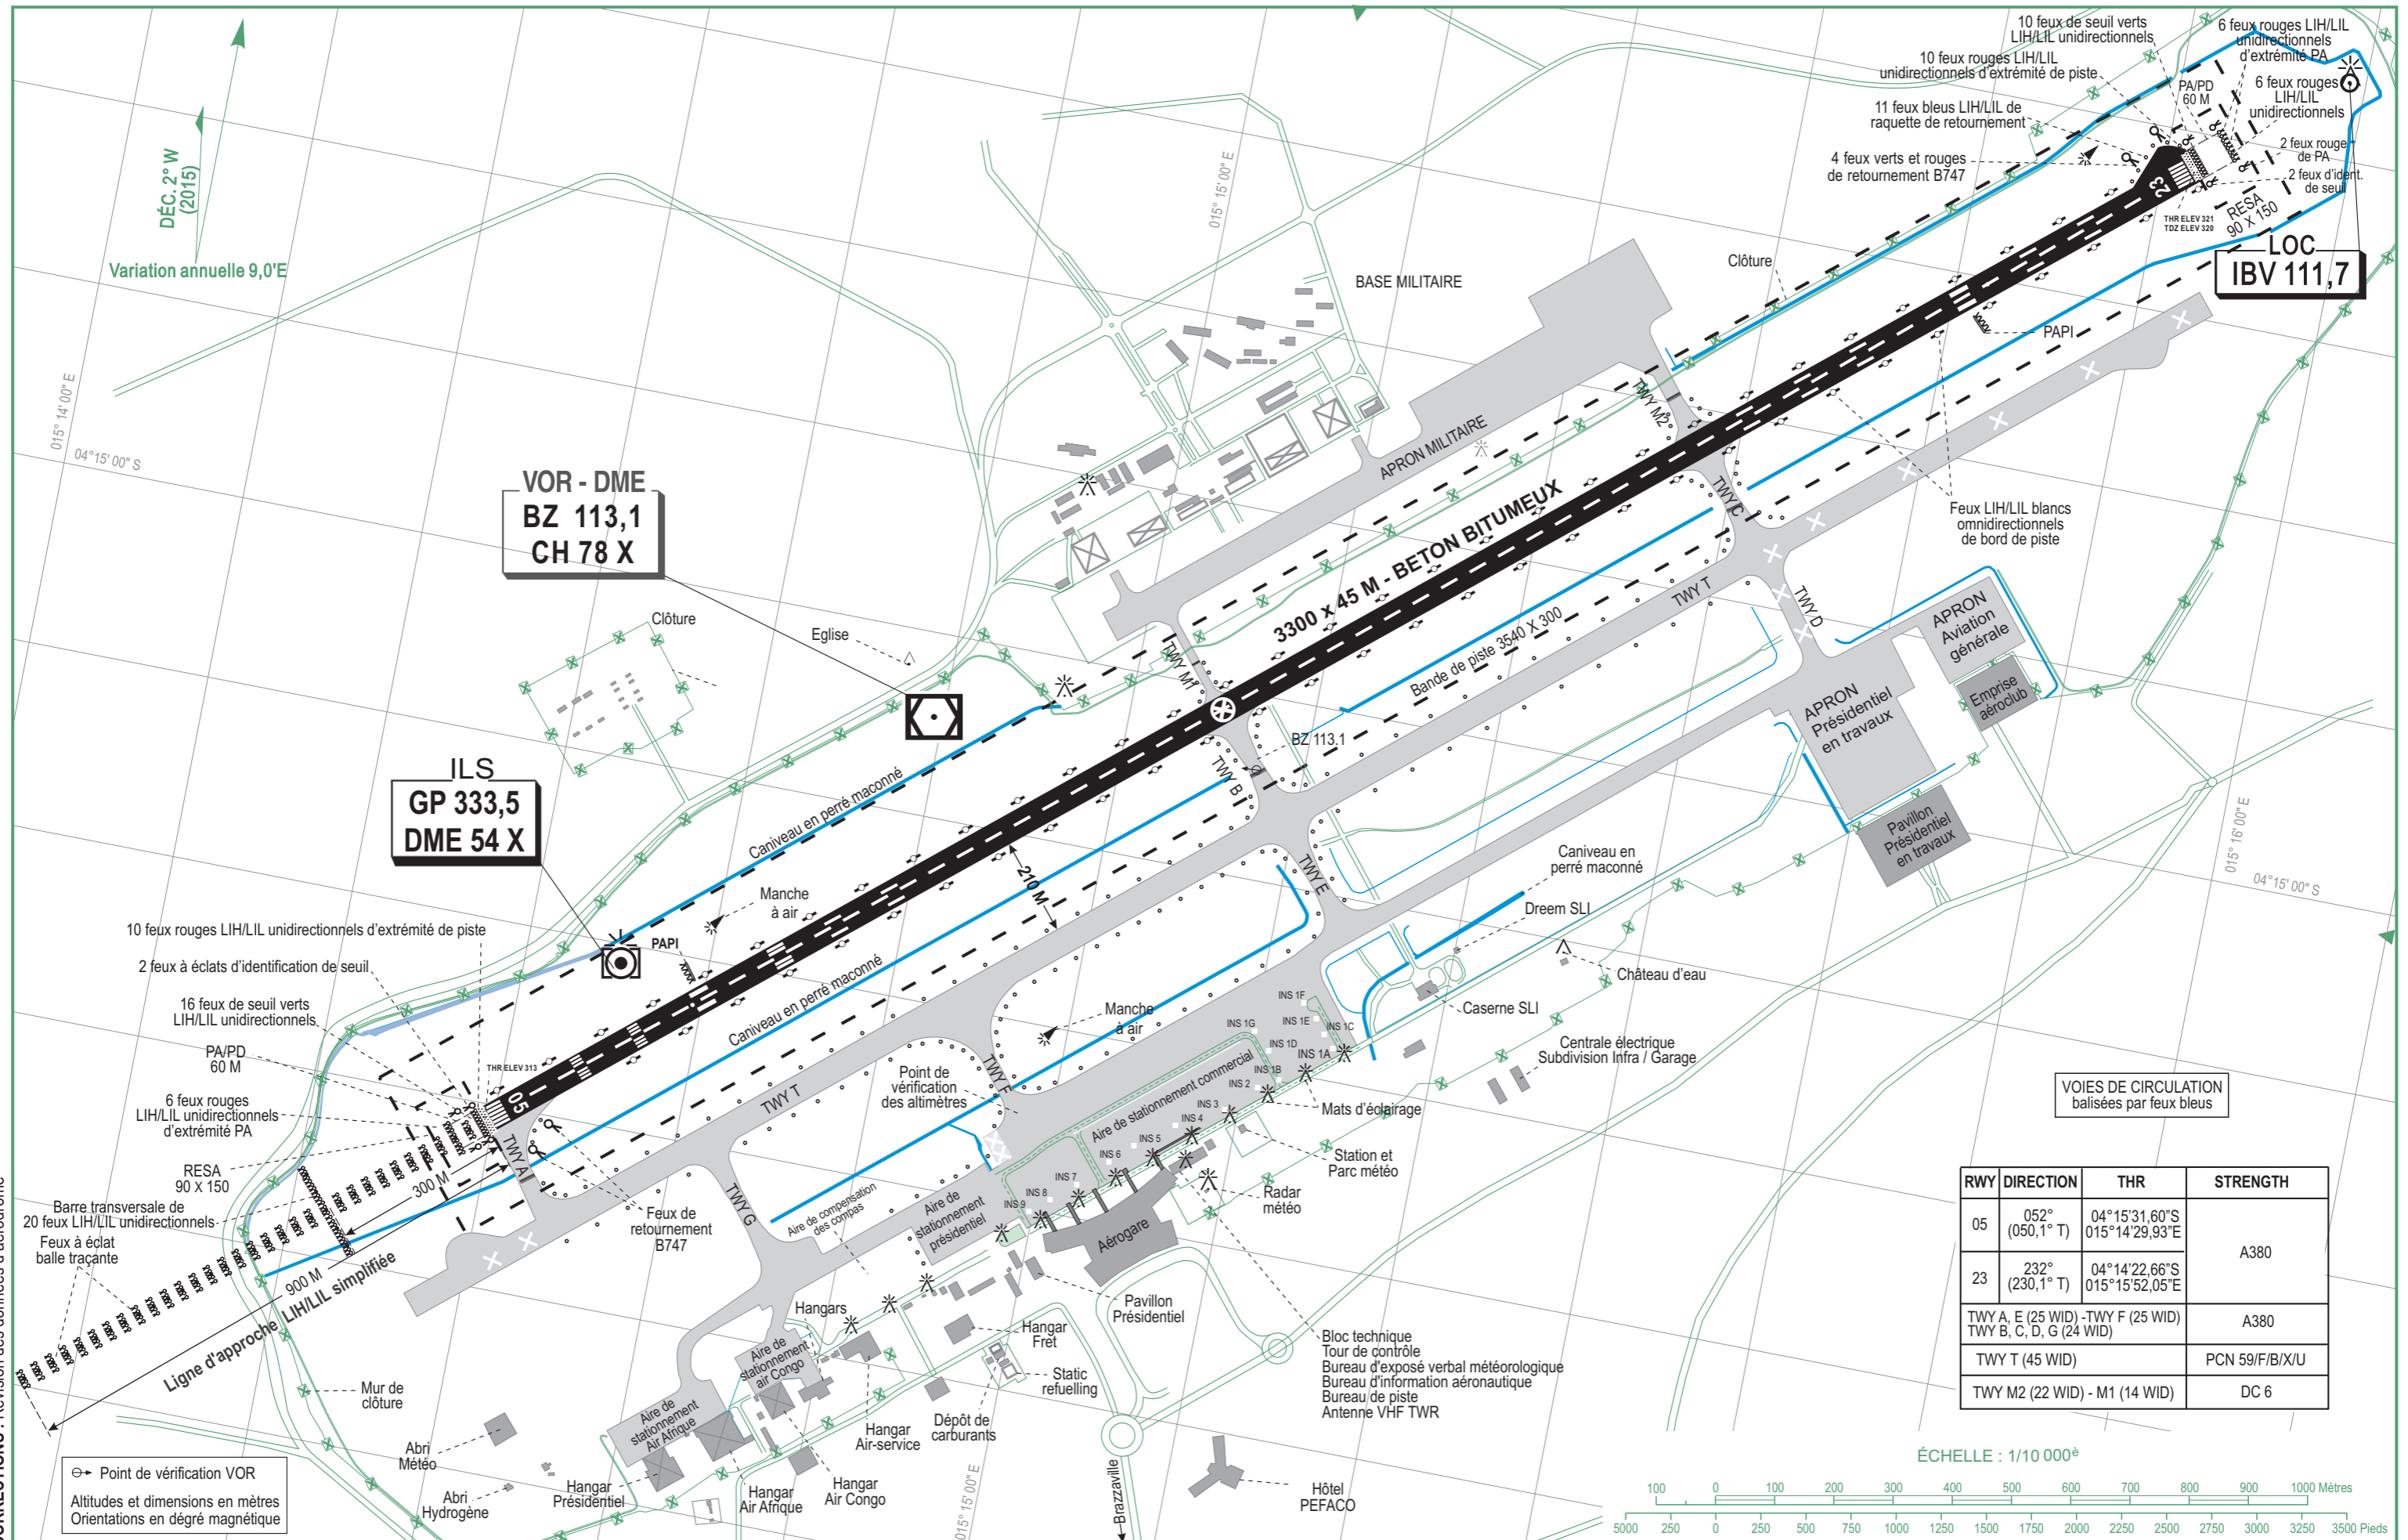

CARTE D'AÉRODROME - OACI

ARP : 04°15'02"S
015°15'5"E

ELEV : 321 m (1052 FT)
GUND : 0 m (0 FT)

TWR : BRAZZAVILLE TOUR 121,1 MHz - 118,7 MHz - 121,5 MHz

BRAZZAVILLE MAYA MAYA (FCBB)

CORRECTIONS : Révision des données d'aérodrome